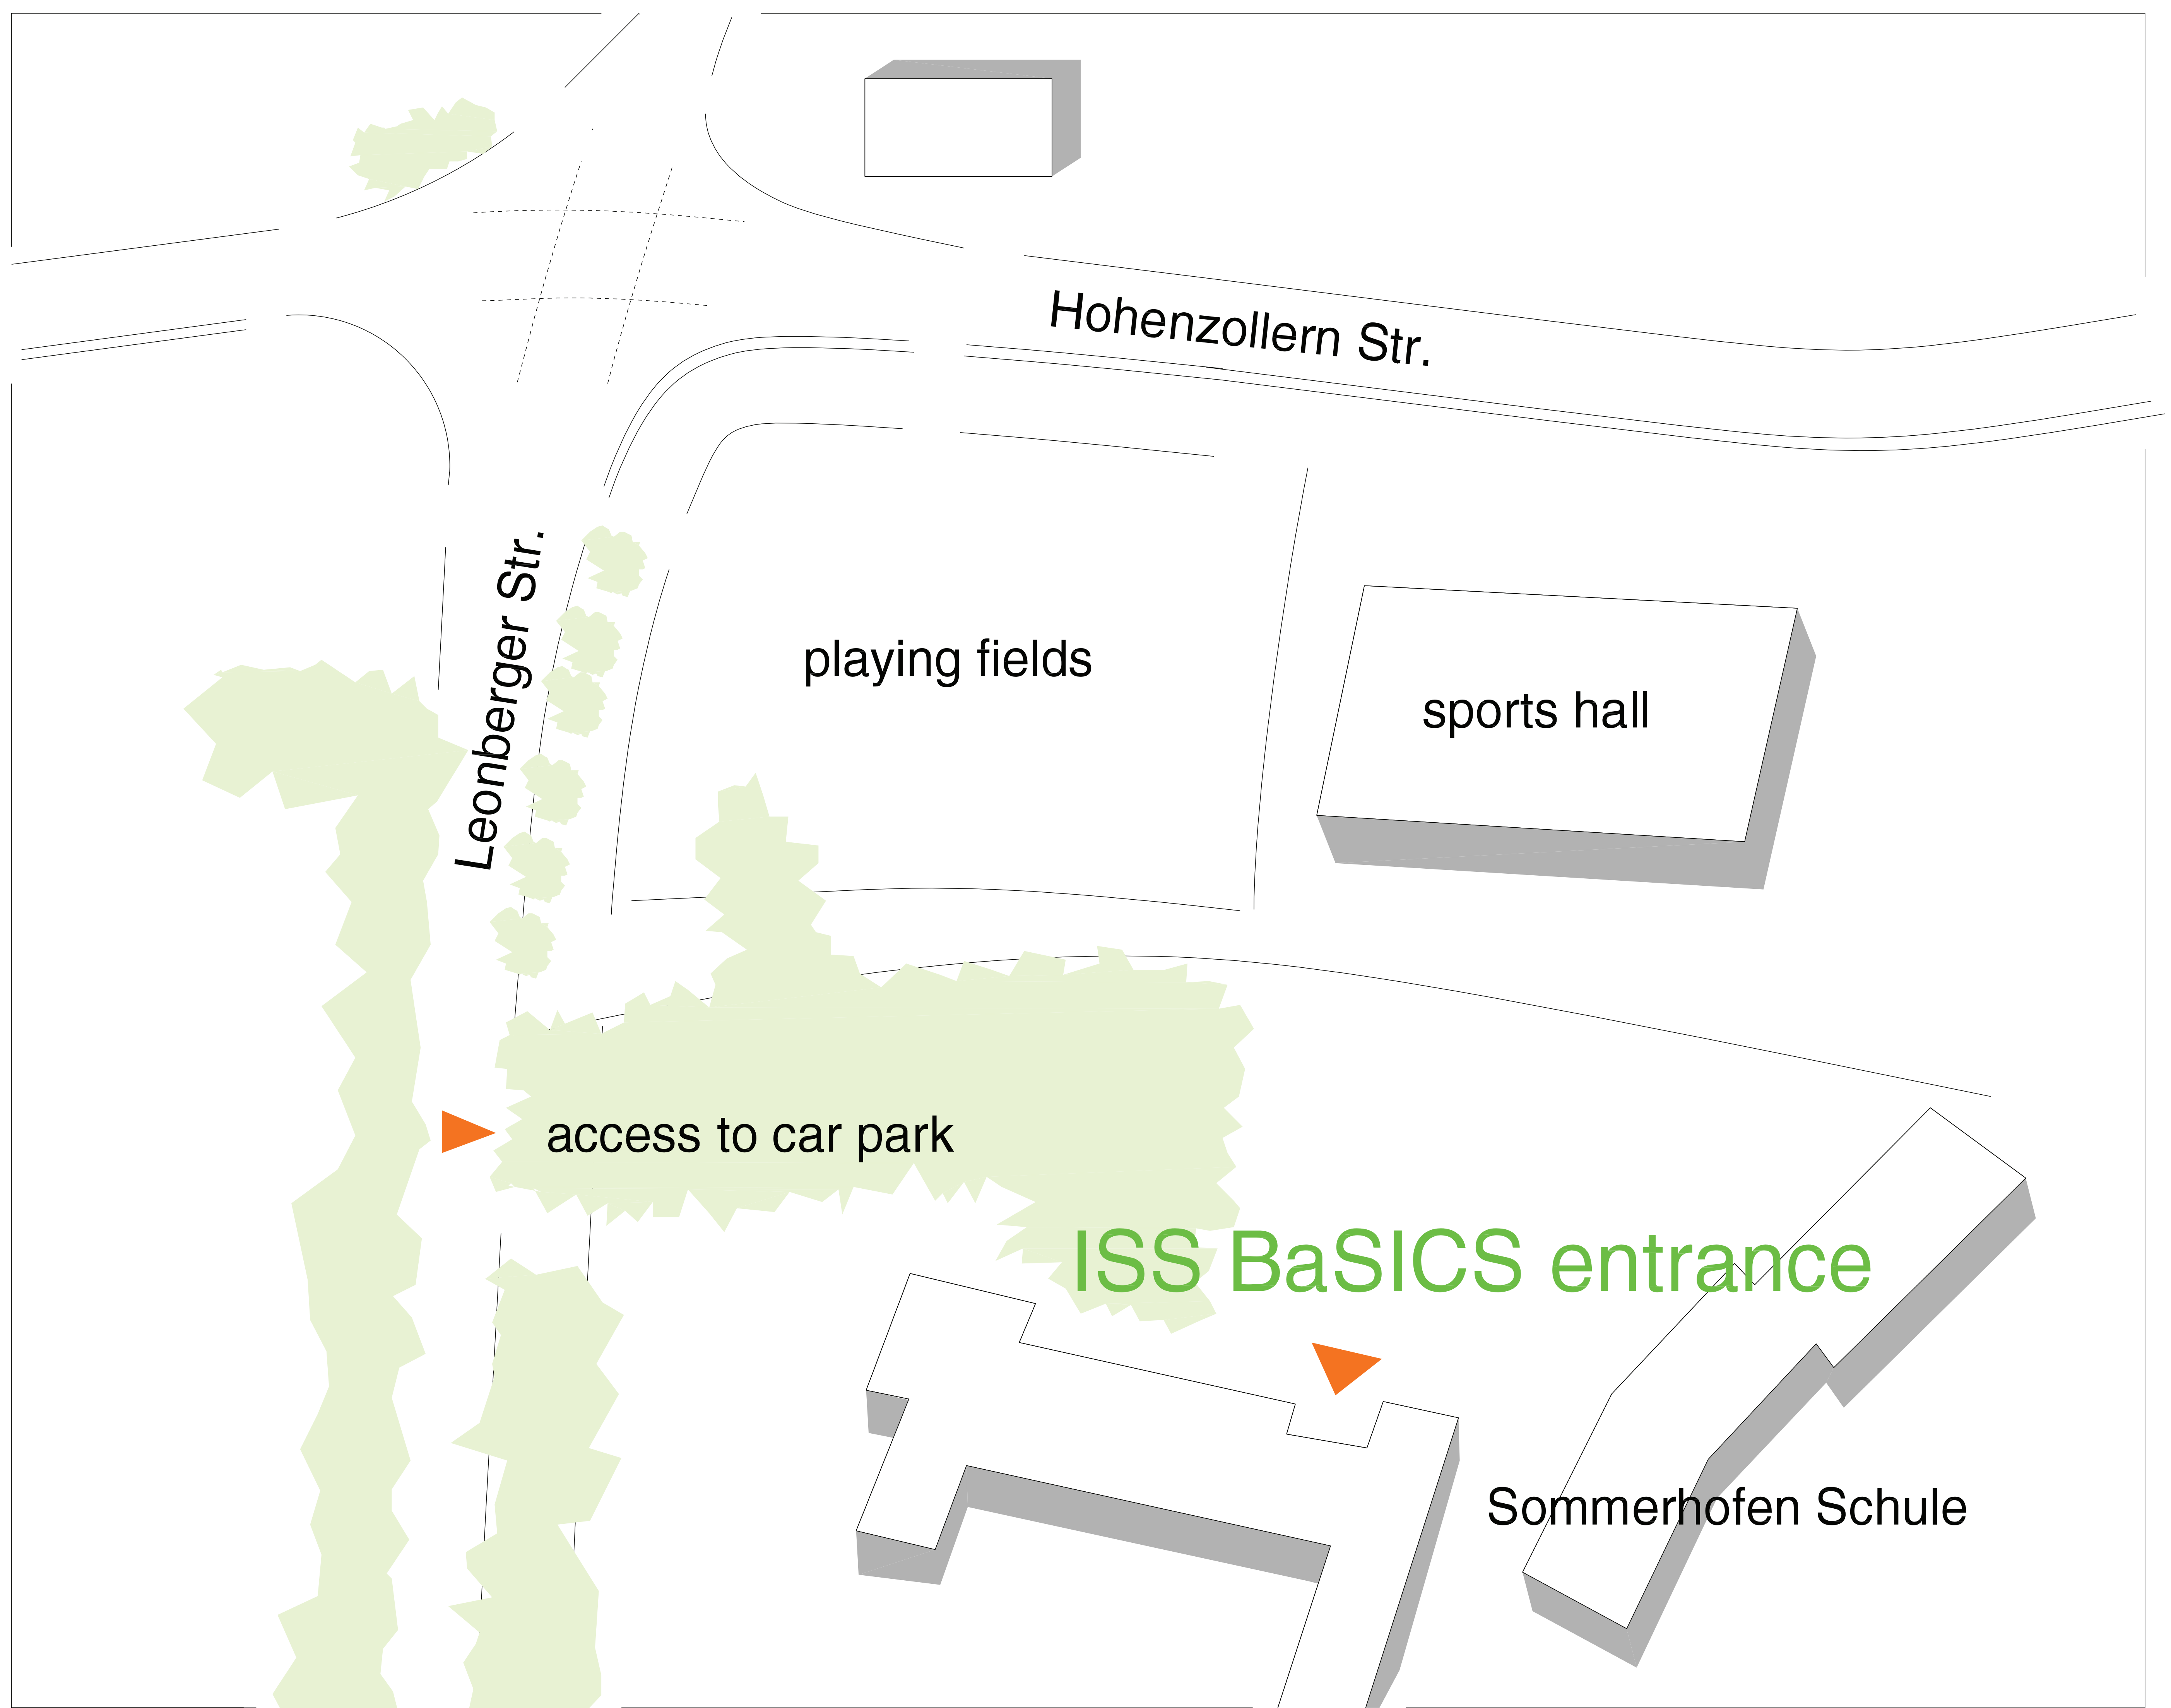

How to find ISS BaSICS / Anfahrtsskizze

Contact / Kontakt

Fon 07031 68 59 780

Fax 07031 68 59 78 20

Admissions / Anmeldungen

Fon 0711 76 96 000

Fax 0711 79 69 00 10

Arrival

ISS BaSICS is located in a wing of the Sommerhofen Schule

Access and parking is from Leonberger Str.

Anfahrt

ISS BaSICS finden Sie in einem Flügel der Sommerhofen Schule

Anfahrt und Parken von der Leonberger Str.